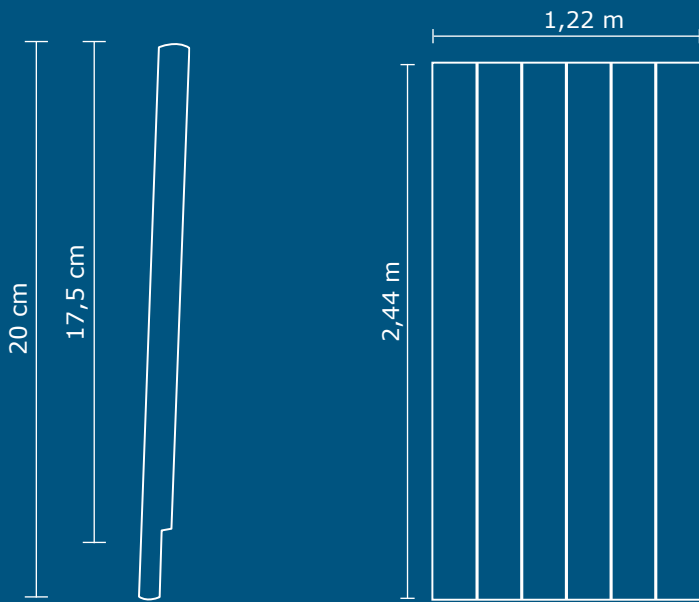

SmartPlank

Dikte	1,1 cm
Breedte	20 cm
Lengte	4,88 m

SmartPanel

Dikte	1,1 cm
Breedte	1,22 m
Lengte	2,44 m

Enkele toepassingen:

- Gevels, dakkapellen, dakranden, etc.
- Nieuwbouw en renovatie in woningbouw, utiliteitsbouw en arkenbouw
- Recreatiebouw, als gevelbekleding bij bungalows en chalets
- Houtskeletbouw en prefabfabrikage
- Bergingen en garages

Overige afmetingen op aanvraag