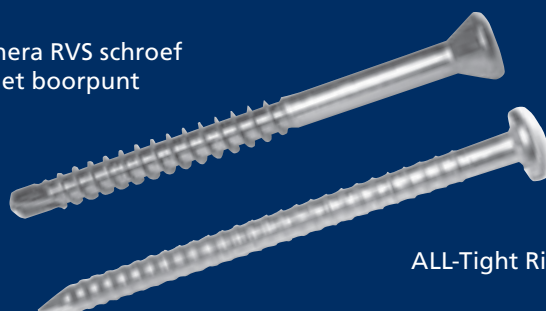

Alure buitenhoekprofielen

Shera RVS schroef
met boorpunt

ALL-Tight Ringnagels