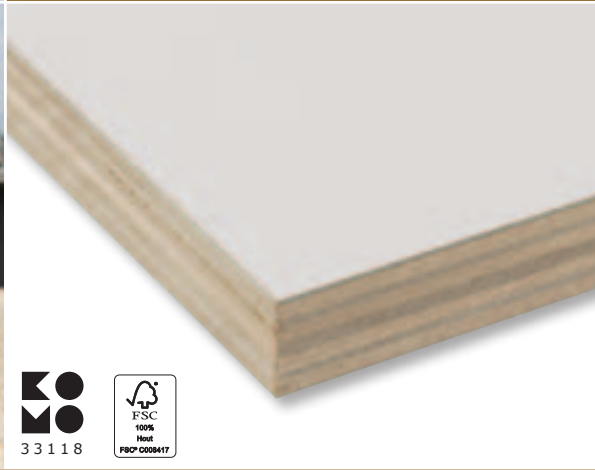

**JUMBO**<sup>®</sup>   
garantie multiplex

**JUMBO OKOUMÉ  
GEGROND/ONGEGROND FSC  
10 jaar garantie**

Dikte (mm)	Lengte x breedte (cm)	ongegrond	gegrond
4	250 x 122	X	
6	250 x 122	X	
8	250 x 122	X	
10	250 x 122	X	X
10	310 x 153	X	X
12	250 x 122	X	X
12	310 x 153	X	X
15	250 x 122	X	X
15	310 x 153	X	X
18	250 x 122	X	X
18	310 x 153	X	X
22	250 x 122	X	
40	250 x 122	X	

**JUMBO SELECT OKOUMÉ FSC  
20 jaar garantie**

Dikte (mm)	Lengte x breedte (cm)
10	250 x 122
12	250 x 122
15	250 x 122
18	250 x 122

**JUMBO SELECT MAHONIE FSC  
20 jaar garantie**

Dikte (mm)	Lengte x breedte (cm)
4	250 x 122
6	250 x 122
8	250 x 122
10	250 x 122
12	250 x 122
15	250 x 122
18	250 x 122

### JUMBO SUPER PAINT FSC 30 jaar garantie

Dikte  
(mm)

Lengte x breedte (cm)

10  
12  
15  
18

250 x 122  
250 x 122  
250 x 122  
250 x 122